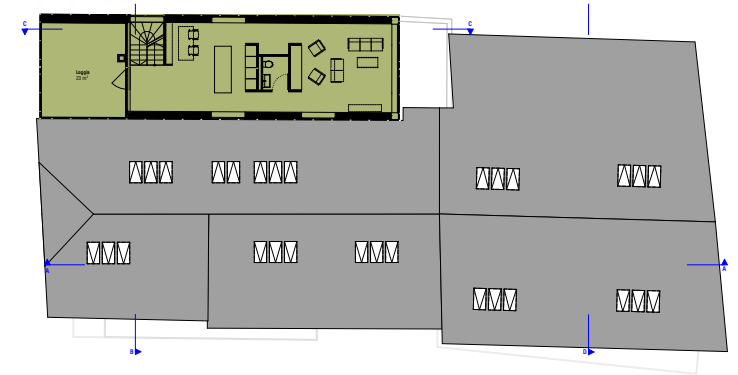

Lot 12 - 5^{ème} étage

Echelle : 1:100

| Etage | Silo 4 ^{ème} et 5 ^{ème} étages |
|------------------------|--|
| Pièces | 4.5 |
| Surface habitable | 139 m ² |
| Loggia | 23.2 m ² |
| Surface de vente nette | 150.6 m ² |