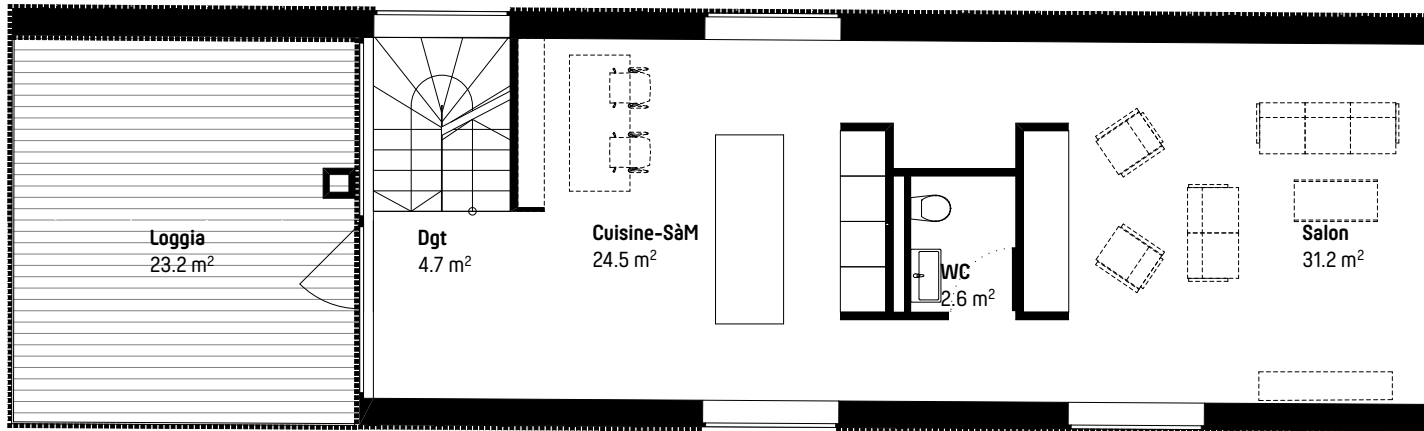

Lot 12 - 5^{ème} étage

Echelle : 1:100

| Etage | Silo 4 ^{ème} et 5 ^{ème} étages |
|------------------------|--|
| Pièces | 4.5 |
| Surface habitable | 139 m ² |
| Loggia | 23.2 m ² |
| Surface de vente nette | 150.6 m ² |