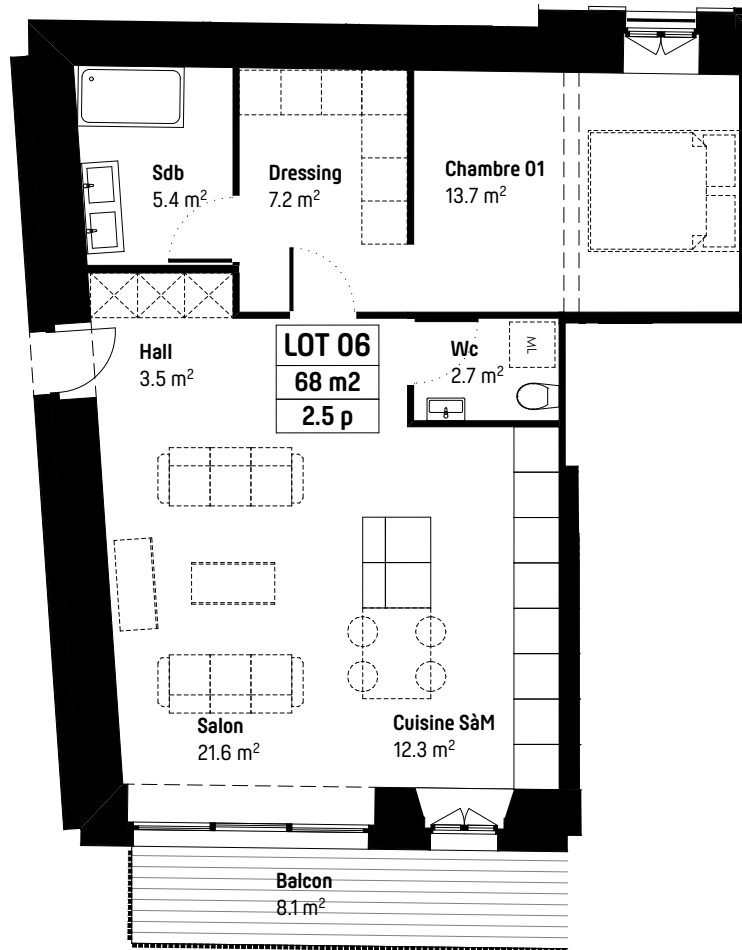

# Lot 6

Echelle : 1:100

Etage	1 <sup>er</sup> étage
Pièces	2.5
Surface habitable	68 m <sup>2</sup>
Balcon	8.1 m <sup>2</sup>
Surface de vente nette	72.1 m <sup>2</sup>