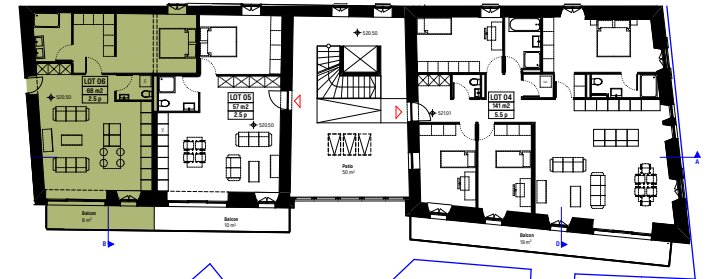

# Lot 6

Echelle : 1:100

Etage	1 <sup>er</sup> étage
Pièces	2.5
Surface habitable	68 m <sup>2</sup>
Balcon	8.1 m <sup>2</sup>
Surface de vente nette	72.1 m <sup>2</sup>