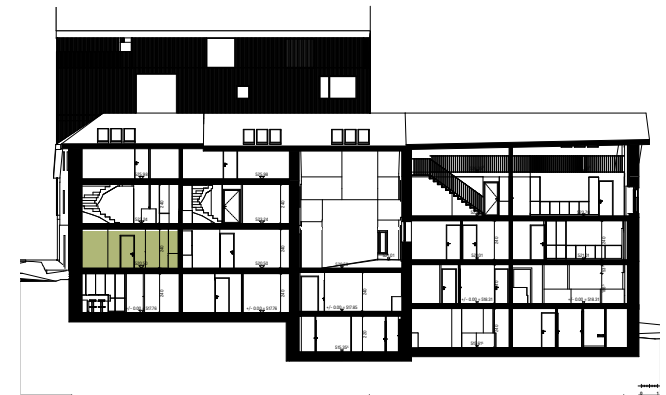

# Lot 6

Echelle : 1:100

Etage	1 <sup>er</sup> étage
Pièces	2.5
Surface habitable	68 m <sup>2</sup>
Balcon	8.1 m <sup>2</sup>
Surface de vente nette	72.1 m <sup>2</sup>