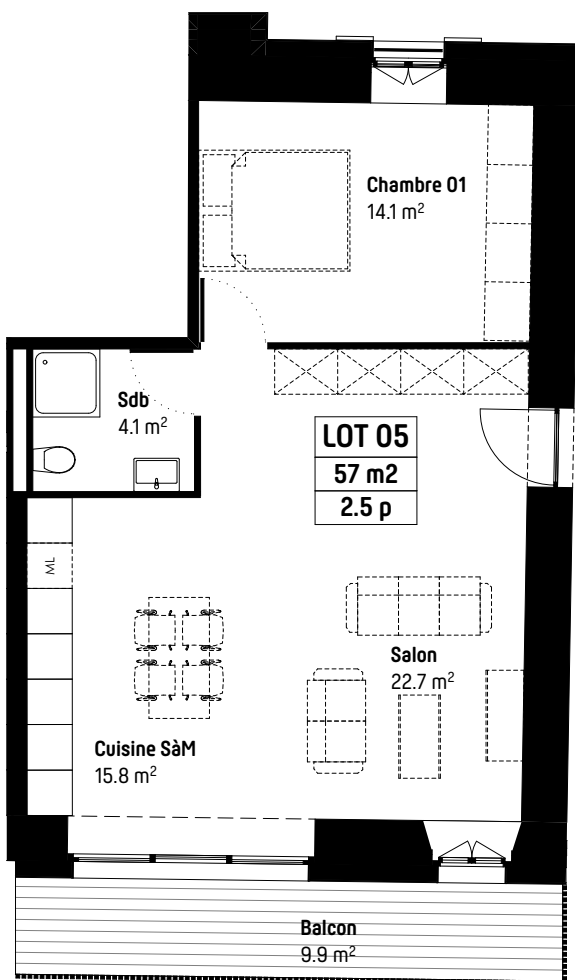

# Lot 5

Echelle : 1:100

Etage	1 <sup>er</sup> étage
Pièces	2.5
Surface habitable	57 m <sup>2</sup>
Balcon	9.9 m <sup>2</sup>
Surface de vente nette	62 m <sup>2</sup>