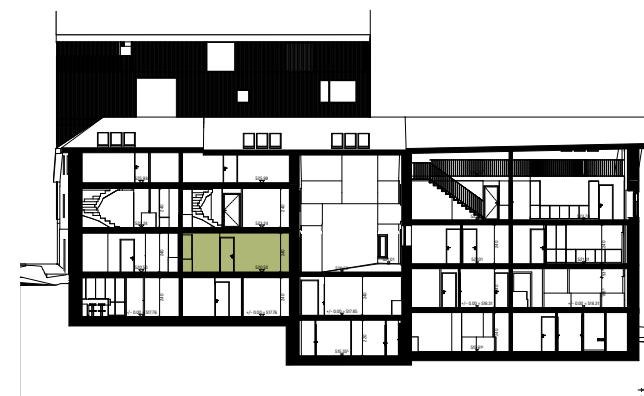

# Lot 5

Echelle : 1:100

Etage	1 <sup>er</sup> étage
Pièces	2.5
Surface habitable	57 m <sup>2</sup>
Balcon	9.9 m <sup>2</sup>
Surface de vente nette	62 m <sup>2</sup>