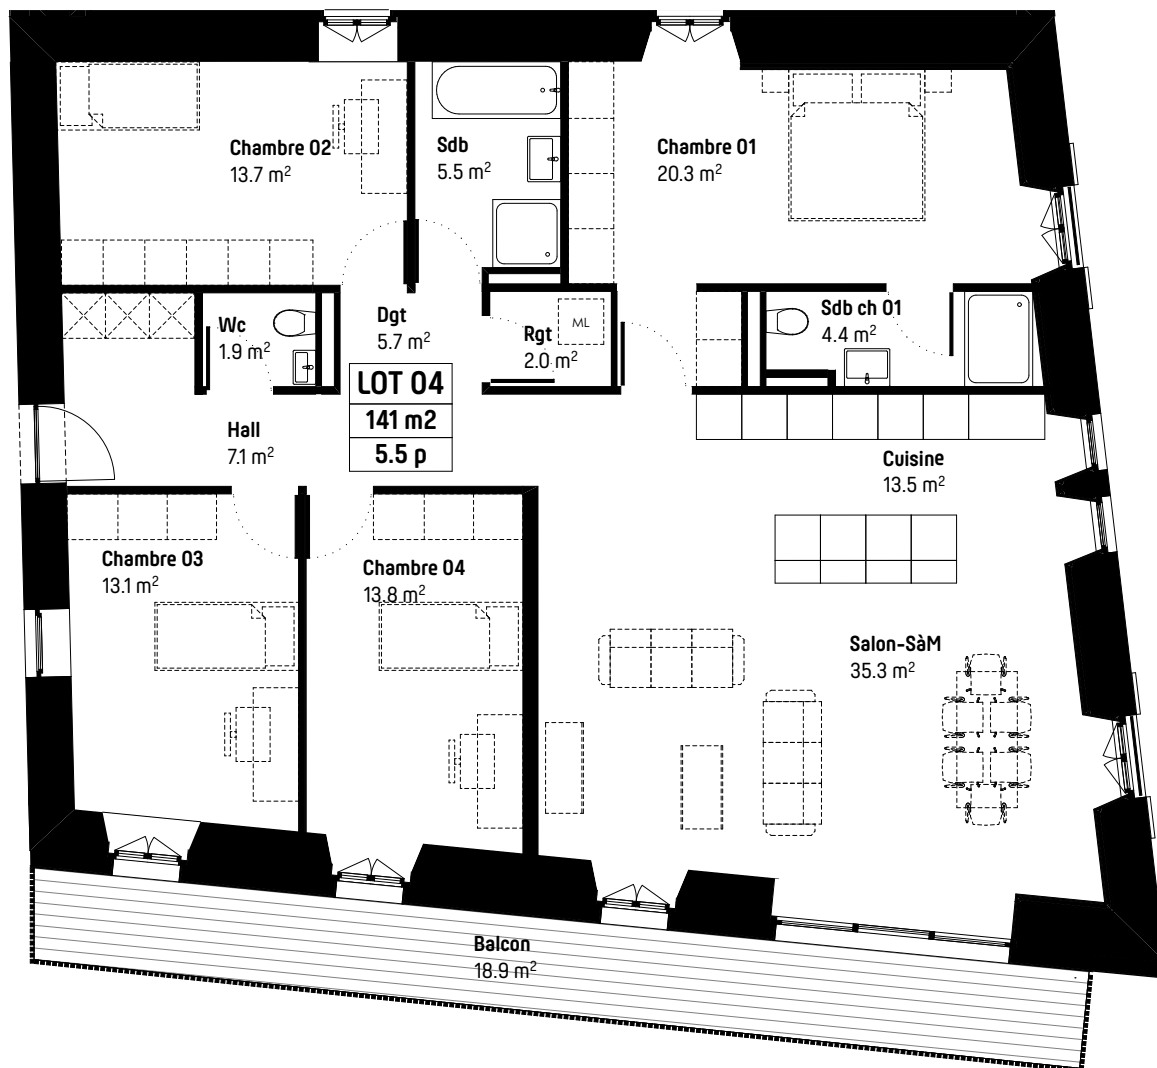

Lot 4

Echelle : 1:100

Etage	1 ^{er} étage
Pièces	5.5
Surface habitable	141 m ²
Balcon	18.9 m ²
Surface de vente nette	150.5 m ²