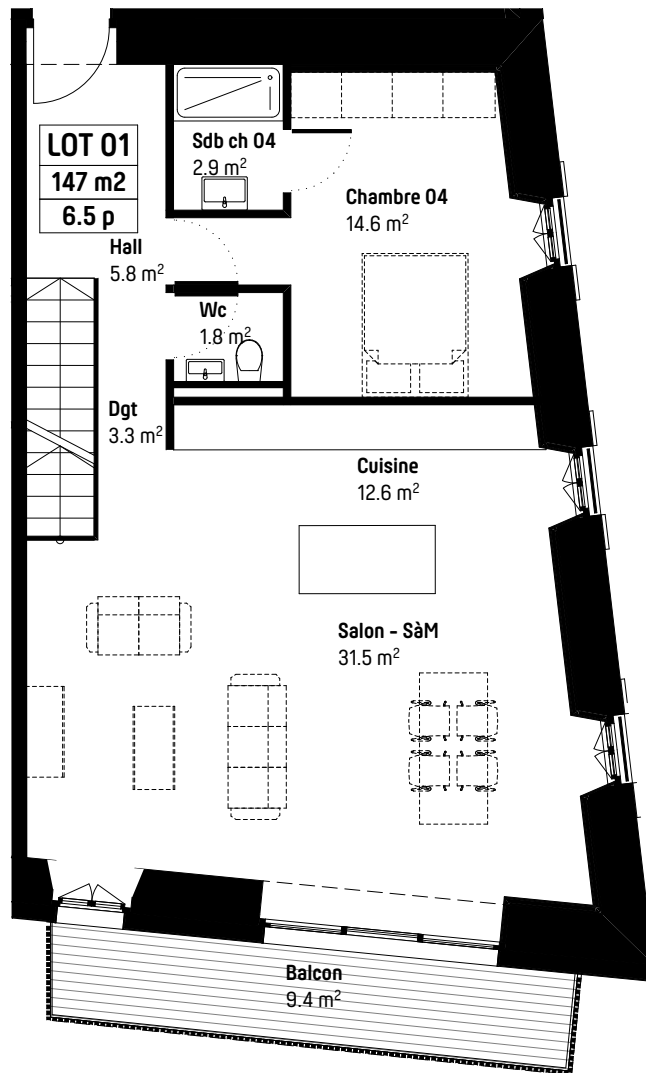

Lot 1 - Rez supérieur

Echelle : 1:100

Etage	Rez inférieur + rez supérieur
Pièces	6.5
Surface habitable	147 m ²
Balcon	9.4 m ²
Surface de vente nette	151.7 m ²